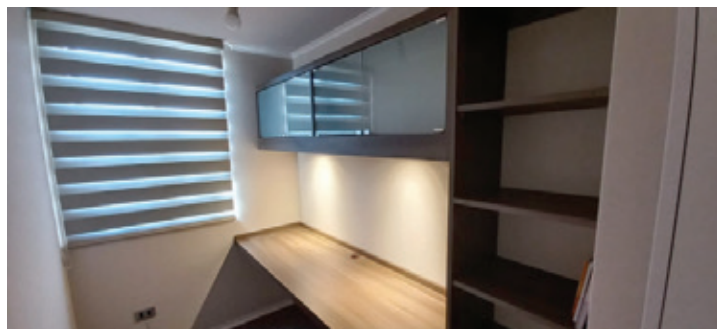

Sugerencia:

CLIENTE

Home office, cliente casa habitación Cúrcuma, Valparaíso