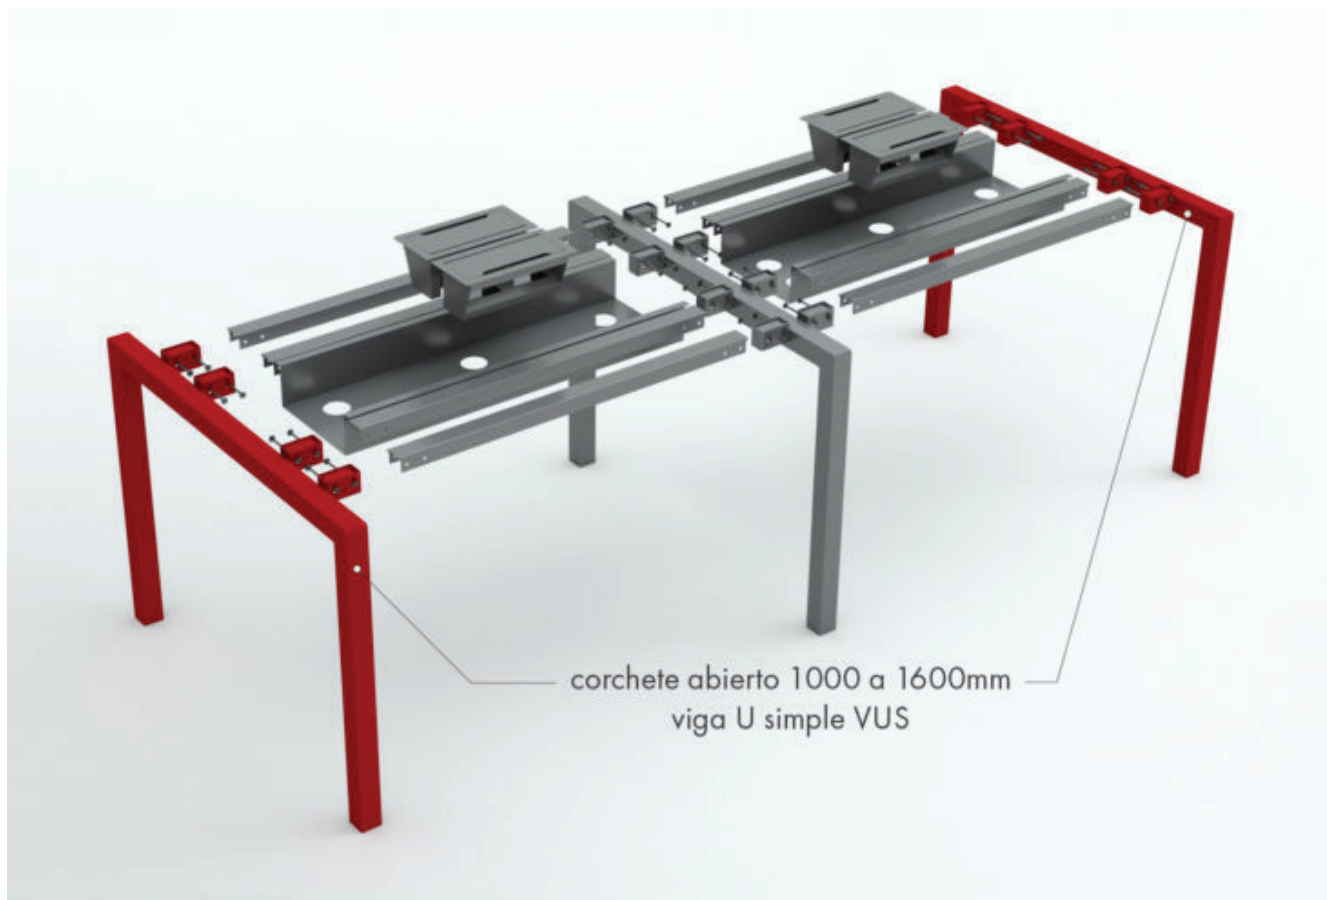

VÉRTEBRA METÁLICA PASA CABLES

Sugerencia:

PORTA CPU TELESCÓPICO REGULABLE

Porta CPU telescopico, que cuenta con 3 niveles de regulación de altura.

Sugerencia:

CAJA ELÉCTRICA SIMPLE

Sugerencia:

CAJA ELÉCTRICA DOBLE

Caja eléctrica doble estándar tipo B con tapa. Porta módulos.
Perforación para cables. Instalación a cubierta.

Sugerencia:

CORCHETE ABIERTO VIGA U 1000-1600MM

Corchete abierto, viga U. disponible en 2 versiones
corchete simple (VUS) y doble (VUD)